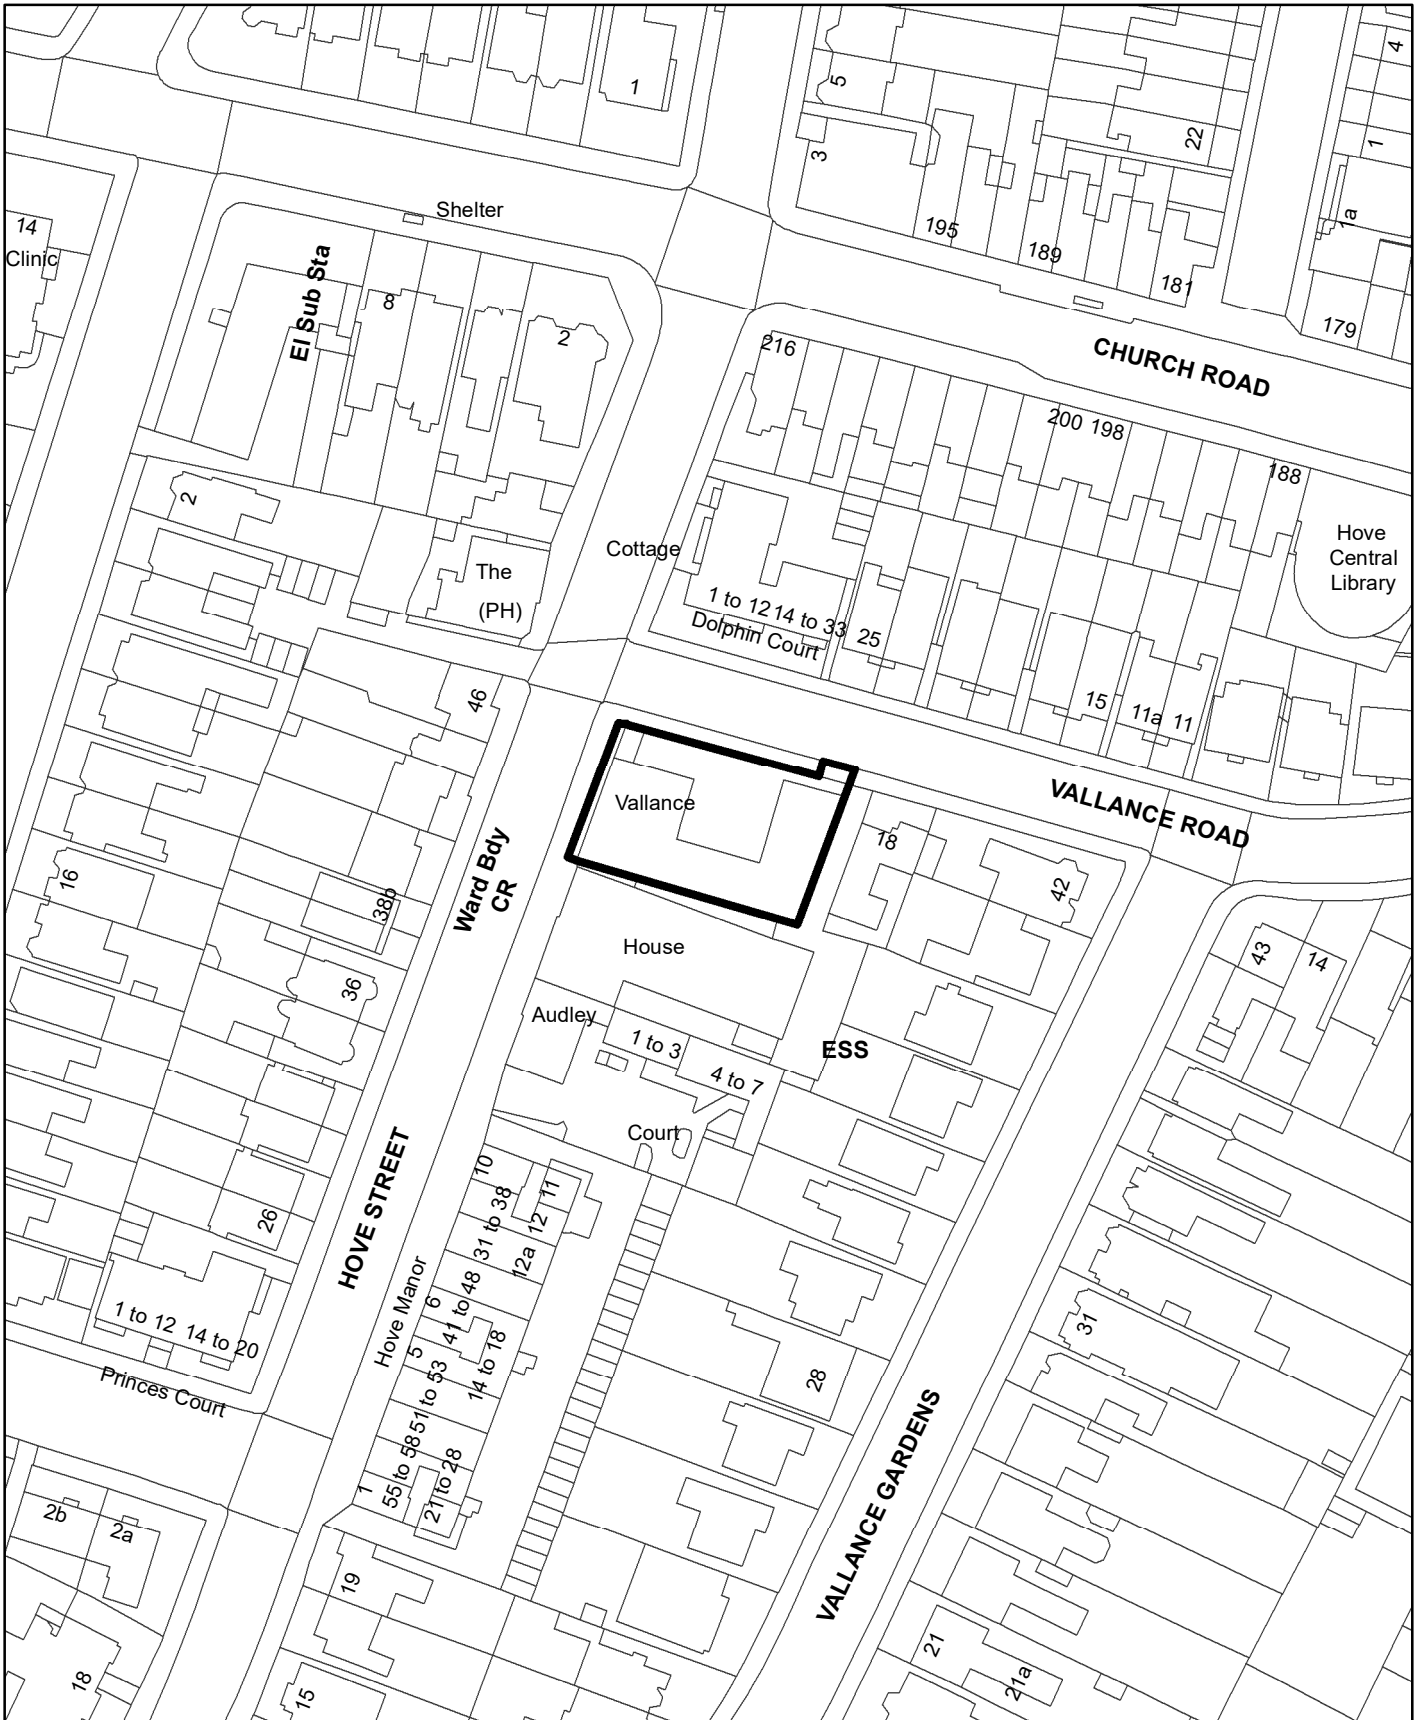

BH2019 01180 - Vallance Hall, 49 Hove Street

N

Scale: 1:1,250